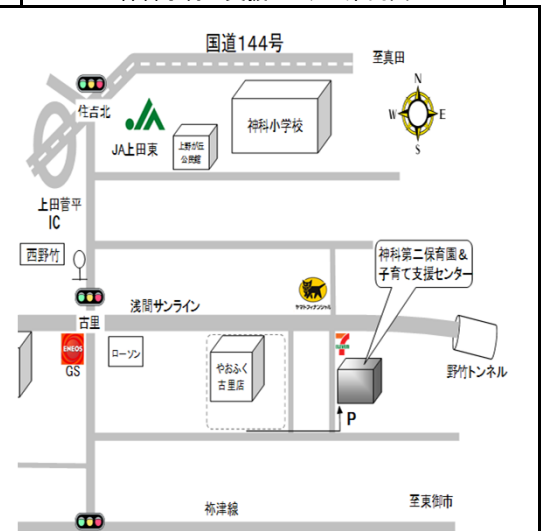

中央子育て支援センター案内図

神科子育て支援センター 常設遊びのひろば (神科第二保育園内)

《開設日時》

毎週月曜日~土曜日(祝日・年末年始を除く)

午前 9:00~12:00

午後 13:00~15:30

(土曜日は午前のみ・木曜日は午後のみ開催)

- ★毎週水曜日 午前・午後各1回 「絵本の時間」
- ★4/24(月)~4/28(金) 「こどもの日制作」

*休止日 4/4(火) 午前(入園式のため)
*4/5(水)~4/7(金) 神科第二保育園の慣らし保育期間中は、12:00頃駐車場の混雑が予想されますので、気をつけてご利用ください。

《問合せ》 神科子育て支援センター Tel.21-1222

神科子育て支援センター案内図

泉田子育て支援センター 常設遊びのひろば (泉田保育園内)

《開設日時》

毎週月曜日～金曜日（祝日・年末年始を除く）
午前 9:00～12:00
午後 13:00～15:30
（水曜日は午後のみ開催）

★毎週火曜日 午前・午後各1回「絵本の時間」

《問合せ》 泉田子育て支援センター TEL23-3320

泉田子育て支援センター案内図

中丸子子育て支援センター 常設遊びのひろば (中丸子保育園内)

《開設日時》

毎週月曜日～土曜日（祝日・年末年始を除く）
午前 9:00～12:00
午後 13:00～15:30
（土曜日は午前のみ・金曜日は午後のみ開催）

★毎週木曜日 午前・午後各1回「絵本の時間」

*休止日 4/4（火）午前（入園式のため）

*4/5（水）～7（金）は中丸子保育園の降園時間との調整のため
駐車場の利用は11:30までとさせていただきます。

《問合せ》 中丸子子育て支援センター TEL42-2678

中丸子子育て支援センター案内図

真田子育て支援センター 常設遊びのひろば (そえひ保育園内)

《開設日時》

毎週月曜日～土曜日（祝日・年末年始を除く）
9:00～15:30
（土曜日は9:00～12:00）

★毎週金曜日 11:00～ 「絵本の時間」