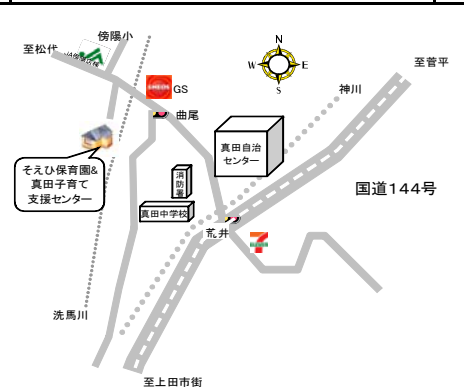

★毎週火曜日 午前・午後各1回「絵本の時間」

《問合せ》 泉田子育て支援センター TEL23-3320

泉田子育て支援センター案内図

中丸子子育て支援センター 常設遊びのひろば (中丸子保育園内)

《開設日時》

毎週月曜日～土曜日（祝日・年末年始を除く）
午前 9:00～12:00
午後 13:00～15:30
（土曜日は午前のみ・金曜日は午後のみ開催）

★毎週木曜日 午前・午後各1回「絵本の時間」

*休止日 4/4（火）午前（入園式のため）

*4/5（水）～7（金）は中丸子保育園の降園時間との調整のため
駐車場の利用は11:30までとさせていただきます。

《問合せ》 中丸子子育て支援センター TEL42-2678

中丸子子育て支援センター案内図

真田子育て支援センター 常設遊びのひろば (そえひ保育園内)

《開設日時》

毎週月曜日～土曜日（祝日・年末年始を除く）
9:00～15:30
（土曜日は9:00～12:00）

★毎週金曜日 11:00～ 「絵本の時間」

《問合せ》 真田子育て支援センター TEL73-2140

真田子育て支援センター案内図

西内子育て支援センター 子育てひろば (西内保育園内)

《事前予約制 開設日時》 利用前にご予約ください。

月・水曜日（祝日・年末年始を除く）
9:30～13:00

予約締切日：月曜日利用→前週金曜日の午後4時まで
（金曜日が祝日の時はその前日）
水曜日利用→前日火曜日の午後4時まで
（火曜日が祝日の時はその前日）

★毎週月曜日 午前「絵本の時間」

★4/26（水）「大型絵本の読み聞かせ」①10:30～、②11:30～
申込み締切日4/24（月）

《問合せ・利用予約先》 中丸子子育て支援センター TEL42-2678

西内子育て支援センター案内図

大星子育てひろば (大星児童センター)

《開設日時》

毎週火・木・金曜日(祝日・年末年始を除く)
9:30~12:30

- ★親子とも上履きをお持ちください。
- ★駐車場に関してはひろばへお問合せください。
- ★4/18(火)、20(木)、21(金)
10:00~来館した方から「こいのぼりを作ろう」
- *休止日 4/6(木)
- *振替開催日 4/17(月)