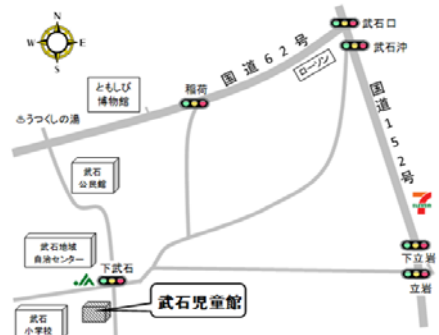

《問合せ》中塩田子育てひろば TEL 070-4204-4316

中塩田児童クラブ案内図

武石子育てひろば (武石児童館)

《開設日時》

毎週月・火・金曜日（祝日・年末年始を除く）

9:30～12:30

- ★4/17（月）、18（火）、21（金）「端午の節句制作」
10:00～11:30 各日5組程度

《問合せ》 武石児童館 TEL85-2826

ふれんず・武石児童館 案内図

神川地区公民館 出張 遊びの広場

《開設日時》

毎週火曜日（祝日・年末年始を除く）

10:00～12:00

- ★場所 練習室
- ★4/11（火）から開催予定です。

《問合せ》 中央子育て支援センター TEL26-3096

神川地区公民館 案内図