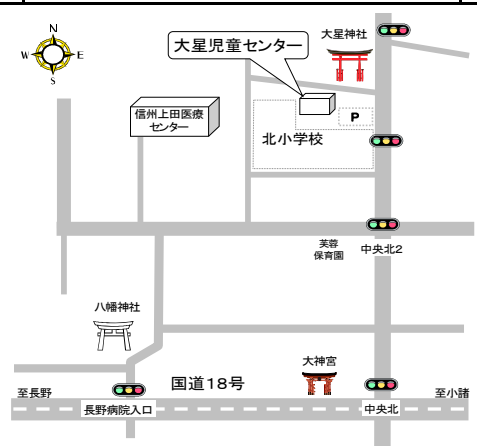

*4/5（水）～7（金）は中丸子保育園の降園時間との調整のため
駐車場の利用は11:30までとさせていただきます。

《問合せ》 中丸子子育て支援センター TEL42-2678

中丸子子育て支援センター案内図

真田子育て支援センター 常設遊びのひろば (そえひ保育園内)

《開設日時》

毎週月曜日～土曜日（祝日・年末年始を除く）
9:00～15:30
（土曜日は9:00～12:00）

★毎週金曜日 11:00～ 「絵本の時間」

《問合せ》 真田子育て支援センター TEL73-2140

真田子育て支援センター案内図

西内子育て支援センター 子育てひろば (西内保育園内)

《事前予約制 開設日時》 利用前にご予約ください。

月・水曜日（祝日・年末年始を除く）
9:30～13:00

予約締切日：月曜日利用→前週金曜日の午後4時まで
（金曜日が祝日の時はその前日）
水曜日利用→前日火曜日の午後4時まで
（火曜日が祝日の時はその前日）

★毎週月曜日 午前「絵本の時間」

★4/26（水）「大型絵本の読み聞かせ」①10:30～、②11:30～
申込み締切日4/24（月）

《問合せ・利用予約先》 中丸子子育て支援センター TEL42-2678

西内子育て支援センター案内図

大星子育てひろば (大星児童センター)

《開設日時》

毎週火・木・金曜日(祝日・年末年始を除く)
9:30~12:30

- ★親子とも上履きをお持ちください。
- ★駐車場に関してはひろばへお問合せください。
- ★4/18(火)、20(木)、21(金)
10:00~来館した方から「こいのぼりを作ろう」
- *休止日 4/6(木)
- *振替開催日 4/17(月)

《問合せ》 大星子育てひろば Tel.27-5610

大星児童センター案内図

清明子育てひろば (清明児童クラブ館 2F)

《開設日時》

毎週月・水・金曜日(祝日・年末年始を除く)
9:30~14:30

- ★4月 来館した方から「春になったよ むしさんと遊ぼう」
- *振替開催日 4/6(木)

《問合せ》 清明子育てひろば Tel.22-2252

清明児童クラブ館案内図