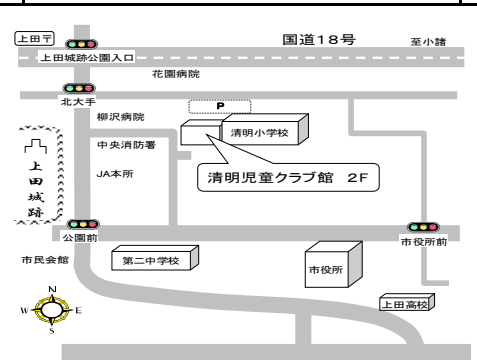

★4/26（水）「大型絵本の読み聞かせ」①10:30～、②11:30～
申込み締切日4/24（月）

《問合せ・利用予約先》 中丸子子育て支援センター TEL42-2678

西内子育て支援センター案内図

大星子育てひろば (大星児童センター)

《開設日時》

毎週火・木・金曜日(祝日・年末年始を除く)
9:30~12:30

- ★親子とも上履きをお持ちください。
- ★駐車場に関してはひろばへお問合せください。
- ★4/18(火)、20(木)、21(金)
10:00~来館した方から「こいのぼりを作ろう」
- *休止日 4/6(木)
- *振替開催日 4/17(月)

《問合せ》 大星子育てひろば Tel.27-5610

大星児童センター案内図

清明子育てひろば (清明児童クラブ館 2F)

《開設日時》

毎週月・水・金曜日(祝日・年末年始を除く)
9:30~14:30

- ★4月 来館した方から「春になったよ むしさんと遊ぼう」
- *振替開催日 4/6(木)

《問合せ》 清明子育てひろば Tel.22-2252

清明児童クラブ館案内図

神科子育てひろば (神科児童センター)

《開設日時》

毎週火・水・木曜日(祝日・年末年始を除く)
9:30~12:30

- ★親子とも上履きをお持ちください。
- ★4/13(木)~26(水)
10:00~来館した方から「かぶとを作ろう」
- *休止日 4/6(木)
- *振替開催日 4/14(金)

《問合せ》 神科子育てひろば Tel.25-2055

神科児童センター案内図

東塩田子育てひろば (東塩田児童センター)

《開設日時》

毎週月・火・水曜日(祝日・年末年始を除く)
9:30~12:30

- ★親子とも上履きをお持ちください。
- ★4/18(火)、19(水) 来館した方から
「親子でかみしばいを楽しもう(個別)」
- *振替開催日 4/6(木)

《問合せ》 東塩田子育てひろば Tel.38-9150

東塩田児童センター案内図

丸子子育てサロン

《開設日時》

毎週月～木曜日（祝日・年末年始を除く）