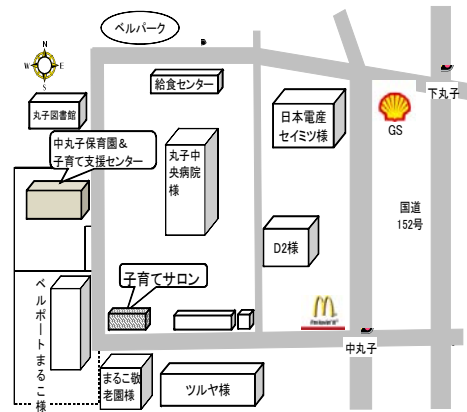

《開設日時》

毎週月・火・水曜日(祝日・年末年始を除く)
9:30~12:30

- ★親子とも上履きをお持ちください。
- ★4/18(火)、19(水) 来館した方から
「親子でかみしばいを楽しもう(個別)」
- *振替開催日 4/6(木)

《問合せ》 東塩田子育てひろば Tel.38-9150

東塩田児童センター案内図

丸子子育てサロン

《開設日時》

毎週月～木曜日（祝日・年末年始を除く）

9:30～15:00

金曜日 9:30～14:00

- ★ 4/18（火）「おはなしの時間」（キャンディポケット）
10:30～
- ★ 4/21（金）「こいのぼり制作」
受付9:30～11:00 先着8組限定
- * 休止日 4/4（火）

《問合せ》

直通 TEL42-0330

丸子市民サービス課 TEL42-1039

丸子子育てサロン 案内図

中塩田子育てひろば (中塩田児童クラブ)

《開設日時》

毎週月曜日～金曜日（祝日・年末年始を除く）

9:00～12:00

- ★子育てひろばは中塩田児童クラブで開催しています。
- ★小学校の長期休業中は塩田公民館でひろばを開催します。
詳しい日程はひろば内で掲示しますので、ご覧ください。
- ★4/24（月）～28（金）先着順
工作ウィーク「アンパンマンのバルーンアートを作ろう」
- ★お誕生日と絵本の会 偶数月第3木曜日10:30頃開催
- * 休止日 4/3（月）～11（火）

ふれんず・武石児童館 案内図

神川地区公民館 出張 遊びの広場

《開設日時》

毎週火曜日（祝日・年末年始を除く）

10:00～12:00

- ★場所 練習室
- ★4/11（火）から開催予定です。

《問合せ》 中央子育て支援センター TEL26-3096

神川地区公民館 案内図