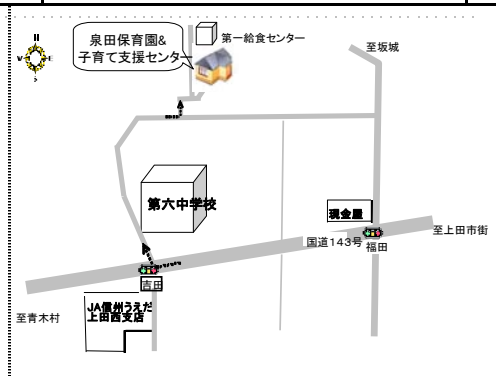

中央子育て支援センター案内図

神科子育て支援センター 常設遊びのひろば (神科第二保育園内)

《開設日時》

毎週月曜日~土曜日(祝日・年末年始を除く)

午前 9:00~12:00

午後 13:00~15:30

(土曜日は午前のみ・木曜日は午後のみ開催)

- ★毎週水曜日 午前・午後各1回 「絵本の時間」
- ★4/24(月)~4/28(金) 「こどもの日制作」

*休止日 4/4(火) 午前(入園式のため)
*4/5(水)~4/7(金) 神科第二保育園の慣らし保育期間中は、12:00頃駐車場の混雑が予想されますので、気をつけてご利用ください。

《問合せ》 神科子育て支援センター Tel.21-1222

神科子育て支援センター案内図

泉田子育て支援センター 常設遊びのひろば (泉田保育園内)

《開設日時》

毎週月曜日～金曜日（祝日・年末年始を除く）
午前 9:00～12:00
午後 13:00～15:30
（水曜日は午後のみ開催）

★毎週火曜日 午前・午後各1回「絵本の時間」

《問合せ》 泉田子育て支援センター TEL23-3320

泉田子育て支援センター案内図

中丸子子育て支援センター 常設遊びのひろば (中丸子保育園内)

《開設日時》

毎週月曜日～土曜日（祝日・年末年始を除く）
午前 9:00～12:00
午後 13:00～15:30
（土曜日は午前のみ・金曜日は午後のみ開催）

★毎週木曜日 午前・午後各1回「絵本の時間」

*休止日 4/4（火）午前（入園式のため）

*4/5（水）～7（金）は中丸子保育園の降園時間との調整のため
駐車場の利用は11:30までとさせていただきます。

《問合せ》 中丸子子育て支援センター TEL42-2678

中丸子子育て支援センター案内図

真田子育て支援センター 常設遊びのひろば (そえひ保育園内)

《開設日時》

毎週月曜日～土曜日（祝日・年末年始を除く）
9:00～15:30
（土曜日は9:00～12:00）

★毎週金曜日 11:00～ 「絵本の時間」