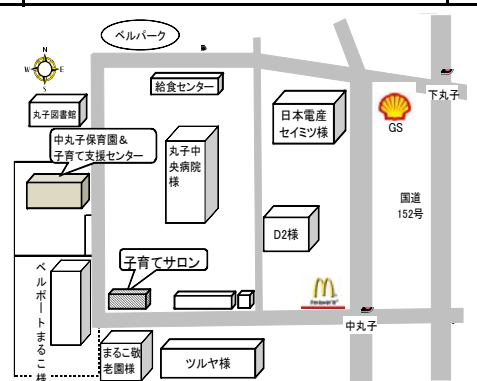

*休止日 4/4(火) 午前(入園式のため)
*4/5(水)~4/7(金) 神科第二保育園の慣らし保育期間中は、12:00頃駐車場の混雑が予想されますので、気をつけてご利用ください。

《問合せ》 神科子育て支援センター Tel.21-1222

神科子育て支援センター案内図

泉田子育て支援センター 常設遊びのひろば (泉田保育園内)

《開設日時》

毎週月曜日～金曜日（祝日・年末年始を除く）
午前 9:00～12:00
午後 13:00～15:30
（水曜日は午後のみ開催）

★毎週火曜日 午前・午後各1回「絵本の時間」

《問合せ》 泉田子育て支援センター TEL23-3320

泉田子育て支援センター案内図

中丸子子育て支援センター 常設遊びのひろば (中丸子保育園内)

《開設日時》

毎週月曜日～土曜日（祝日・年末年始を除く）
午前 9:00～12:00
午後 13:00～15:30
（土曜日は午前のみ・金曜日は午後のみ開催）

★毎週木曜日 午前・午後各1回「絵本の時間」

*休止日 4/4（火）午前（入園式のため）

*4/5（水）～7（金）は中丸子保育園の降園時間との調整のため
駐車場の利用は11:30までとさせていただきます。

《問合せ》 中丸子子育て支援センター TEL42-2678

中丸子子育て支援センター案内図

真田子育て支援センター 常設遊びのひろば (そえひ保育園内)

《開設日時》

毎週月曜日～土曜日（祝日・年末年始を除く）
9:00～15:30
（土曜日は9:00～12:00）

★毎週金曜日 11:00～ 「絵本の時間」

《問合せ》 真田子育て支援センター TEL73-2140

真田子育て支援センター案内図

西内子育て支援センター 子育てひろば (西内保育園内)

《事前予約制 開設日時》 利用前にご予約ください。

月・水曜日（祝日・年末年始を除く）
9:30～13:00

予約締切日：月曜日利用→前週金曜日の午後4時まで
（金曜日が祝日の時はその前日）
水曜日利用→前日火曜日の午後4時まで
（火曜日が祝日の時はその前日）

★毎週月曜日 午前「絵本の時間」