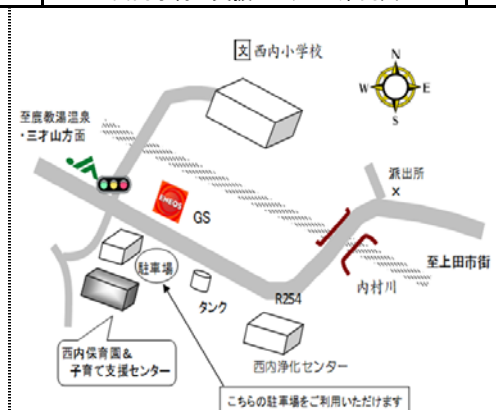

*4/5（水）～7（金）は中丸子保育園の降園時間との調整のため
駐車場の利用は11:30までとさせていただきます。

《問合せ》 中丸子子育て支援センター TEL42-2678

中丸子子育て支援センター案内図

真田子育て支援センター 常設遊びのひろば (そえひ保育園内)

《開設日時》

毎週月曜日～土曜日（祝日・年末年始を除く）
9:00～15:30
（土曜日は9:00～12:00）

★毎週金曜日 11:00～ 「絵本の時間」

《問合せ》 真田子育て支援センター TEL73-2140

真田子育て支援センター案内図

西内子育て支援センター 子育てひろば (西内保育園内)

《事前予約制 開設日時》 利用前にご予約ください。

月・水曜日（祝日・年末年始を除く）
9:30～13:00

予約締切日：月曜日利用→前週金曜日の午後4時まで
（金曜日が祝日の時はその前日）
水曜日利用→前日火曜日の午後4時まで
（火曜日が祝日の時はその前日）

★毎週月曜日 午前「絵本の時間」

★4/26（水）「大型絵本の読み聞かせ」①10:30～、②11:30～
申込み締切日4/24（月）

《問合せ・利用予約先》 中丸子子育て支援センター TEL42-2678

西内子育て支援センター案内図

大星子育てひろば (大星児童センター)

《開設日時》

毎週火・木・金曜日(祝日・年末年始を除く)
9:30~12:30

- ★親子とも上履きをお持ちください。
- ★駐車場に関してはひろばへお問合せください。
- ★4/18(火)、20(木)、21(金)
10:00~来館した方から「こいのぼりを作ろう」
- *休止日 4/6(木)
- *振替開催日 4/17(月)

《問合せ》 大星子育てひろば Tel.27-5610

大星児童センター案内図

清明子育てひろば (清明児童クラブ館 2F)

《開設日時》

毎週月・水・金曜日(祝日・年末年始を除く)
9:30~14:30

- ★4月 来館した方から「春になったよ むしさんと遊ぼう」
- *振替開催日 4/6(木)

《問合せ》 清明子育てひろば Tel.22-2252

清明児童クラブ館案内図