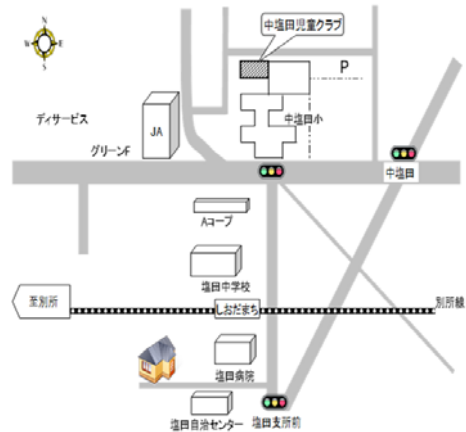

9:30～15:00

金曜日 9:30～14:00

- ★ 4/18（火）「おはなしの時間」（キャンディポケット）
10:30～
- ★ 4/21（金）「こいのぼり制作」
受付9:30～11:00 先着8組限定
- * 休止日 4/4（火）

《問合せ》

直通 TEL42-0330

丸子市民サービス課 TEL42-1039

丸子子育てサロン 案内図

中塩田子育てひろば (中塩田児童クラブ)

《開設日時》

毎週月曜日～金曜日（祝日・年末年始を除く）

9:00～12:00

- ★子育てひろばは中塩田児童クラブで開催しています。
- ★小学校の長期休業中は塩田公民館でひろばを開催します。
詳しい日程はひろば内で掲示しますので、ご覧ください。
- ★4/24（月）～28（金）先着順
工作ウィーク「アンパンマンのバルーンアートを作ろう」
- ★お誕生日と絵本の会 偶数月第3木曜日10:30頃開催
- * 休止日 4/3（月）～11（火）

《問合せ》中塩田子育てひろば TEL 070-4204-4316

中塩田児童クラブ案内図

武石子育てひろば (武石児童館)

《開設日時》

毎週月・火・金曜日（祝日・年末年始を除く）

9:30～12:30

- ★4/17（月）、18（火）、21（金）「端午の節句制作」
10:00～11:30 各日5組程度

《問合せ》 武石児童館 TEL85-2826

ふれんず・武石児童館 案内図

神川地区公民館 出張 遊びの広場

《開設日時》

毎週火曜日（祝日・年末年始を除く）

10:00～12:00

- ★場所 練習室
- ★4/11（火）から開催予定です。

《問合せ》 中央子育て支援センター TEL26-3096

神川地区公民館 案内図